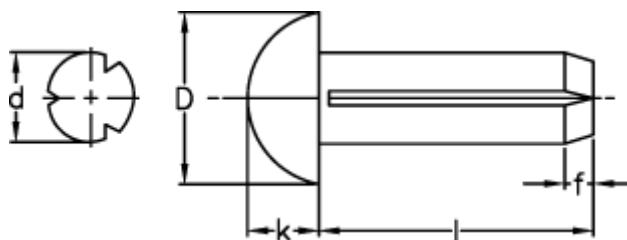

Varenummer: 08843102

Beskrivelse: KLEE Kæravnagle N4 3x4, stål
DIN 1476/DIN-EN-Norm 28 746

Mål

| | |
|--------|--------|
| D | = 5.2 |
| d | = 3.0 |
| f | = 1.0 |
| k | = 1.8 |
| Længde | = 4-18 |